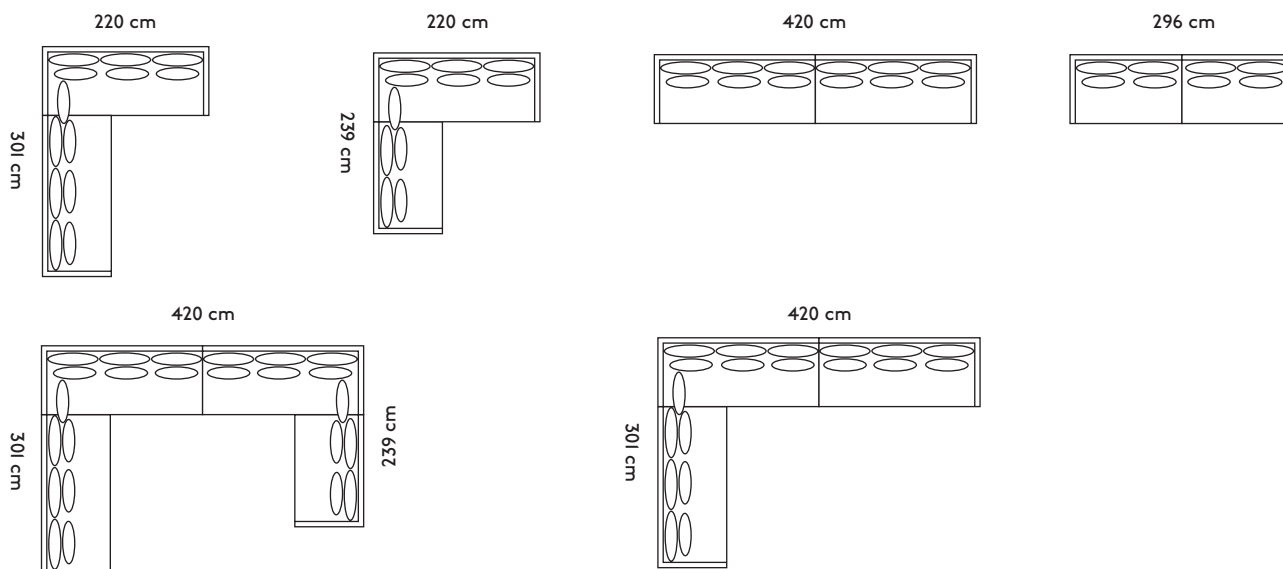

Kombinationsexempel/Example combinations

Sofa finns som fätölj, 3-sits soffa och kombinerbar soffa. Till varje hörnkombination medföljer en extra ryggkudde. Massiv trästomme med dymetrol (elastisk väv) i sitsen och stoppning av polyeter. Sitsplymåerna är vändbara och består av en kallskumskärna med en sitsyta av sjöfågelfjäder och polyeterstrips. Ryggkuddarna har fyllning av sjöfågelfjäder och polyeter. Ben i vitpigmenterad ek som standard. Avtagbar tygklädsel.

Sofa is available as 3-seater, corner sofa and easy chair. One extra small back cushion is included in every corner combination. Frame in solid wood and seat with Dymotrol (elastic fabric), upholstered with polyether. Seatcushions are reversible with a core of cold-cure foam and a top and a bottom of strips of polyether and waterfowl feathers. Back cushions with a filling of polyether and waterfowl feathers. Legs in white pigmented oak as standard. Removable fabric cover.